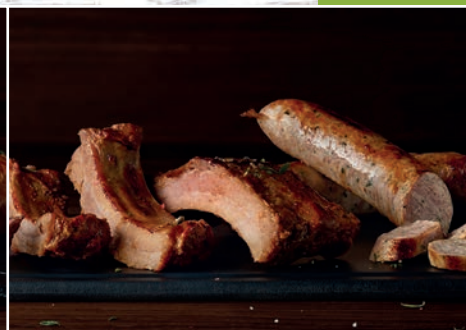

RESTAURANTS COURTEPAILLE

susceptibles de proposer des produits et des prix différents*

COURTEPAILLE CLASSIQUE

A Ajaccio
Annecy
Avignon le Pontet

B Boissy St Léger

L La Seyne sur Mer

P Poisy

S Ste Marie de La Réunion
St-Pierre de La Réunion
St-Pierre-en-Faucigny

V Villeneuve-Loubet

COURTEPAILLE ESSENTIEL

A Aire de Brou Dampierre
Aire de Bordeaux Cestas Est
Aire d'Orléans Gidy
Aire de Poitiers Chincé
Aire de Tours La Longue Vue

B Bosgouët Sud
Bourg Jasseron

C Chateaufvillain

R Reims St Brice Courcelles

COURTEPAILLE COMPTOIR

A Aire de Bourges Sainte-Thorette (Burger Gourmet)
Aire de Pech Montat

B Bâle Mulhouse
Besançon Marchaux