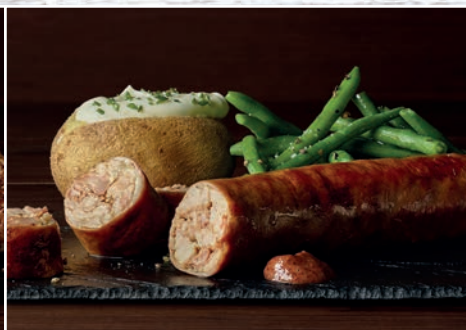

RESTAURANTS COURTEPAILLE

susceptibles de proposer des produits et des prix différents*

COURTEPAILLE CLASSIQUE

A Ajaccio
Annecy
Avignon le Pontet

B Boissy St Léger

L La Seyne sur Mer

P Poisy

S Ste Marie de La Réunion
St-Pierre de La Réunion
St-Pierre-en-Faucigny

V Villeneuve-Loubet

COURTEPAILLE ESSENTIEL

A Aire de Brou Dampierre
Aire de Bordeaux Cestas Est
Aire d'Orléans Gidy
Aire de Poitiers Chincé
Aire de Tours La Longue Vue

B Bosgouët Sud
Bourg Jasseron

C Chateaufvillain

R Reims St Brice Courcelles

COURTEPAILLE COMPTOIR

A Aire de Bourges Sainte-Thorette (Burger Gourmet)
Aire de Pech Montat

B Bâle Mulhouse
Besançon Marchaux